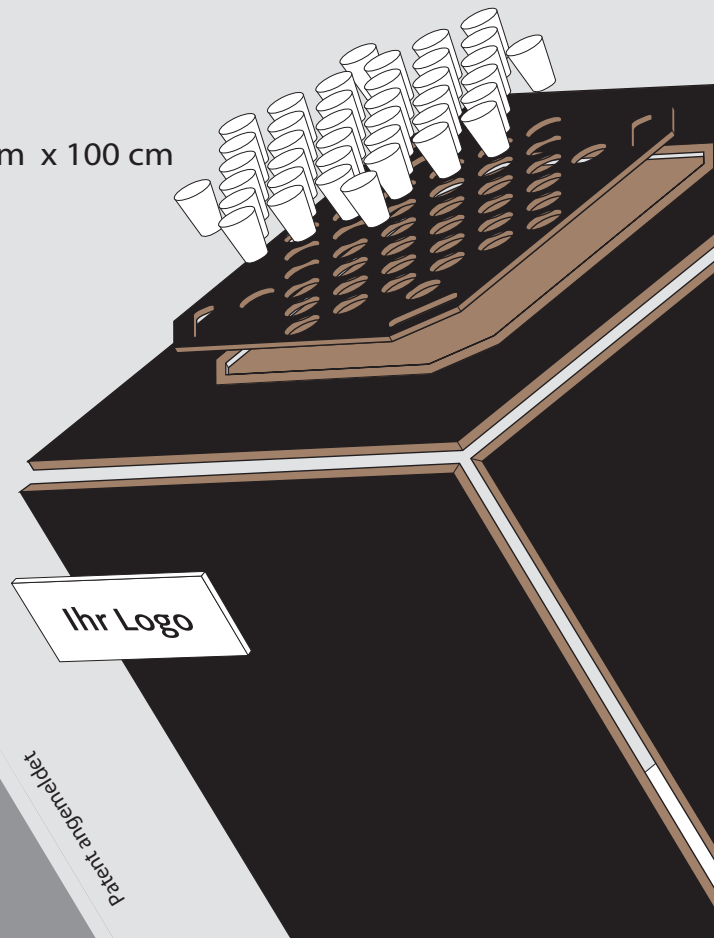

Q'MAX

Vermaassung:

100 cm x 100 cm x 100 cm

In der Schweiz produziert

Handmade

Oekologisch, 100% Altpapier, Wellpappe

Customized, frei gestaltbar (Logo, Fotoprint, etc.), Farbe wählbar

easy transportierbar, da sehr leichter Karton und sehr einfache Montage

Trotz geringem Gewicht sehr stabil

Praktisch: Essen in Gläser portioniert, einfaches Handling, multifunktional